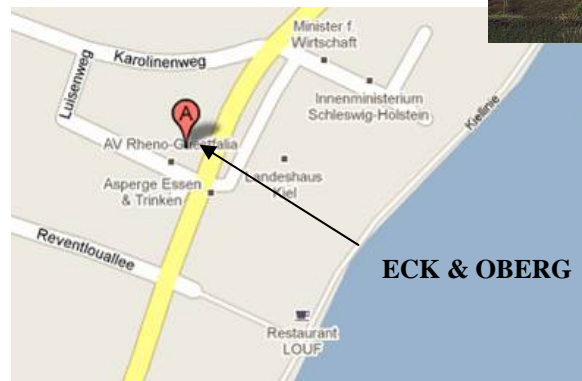

Anfahrt - So finden Sie uns leicht.

Kiel

Düsternbrooker Weg 75
24105 Kiel

Ihr Weg zu uns:

Fahren Sie von der **A 215 geradeaus** auf den Schützenwall. Nach ca. 1 Km biegen Sie **rechts in den Exerzierplatz** ein. Folgen Sie dem Straßenverlauf bis die Kieler Förde direkt vor Ihnen liegt. Biegen Sie nun **links in die Kaistraße**. Folgen Sie der Kaistraße am Wasser entlang. Sie gelangen **geradeaus** über den Wall auf den **Düsternbrooker Weg**. **Direkt gegenüber vom Landtag** befindet sich unser Büro im Hause der Apothekerkammer Schleswig-Holstein.

*Mit Werten in Führung gehen:
Vertrauen - Aufrichtigkeit - Zuverlässigkeit.*

ECK & OBERG GmbH & Co. KG

Bremen

In der Baumwollbörse
Wachtstraße 17-24
28195 Bremen
Telefon 0421 / 244 65 90

Kiel

Düsternbrooker Weg 75
24105 Kiel
Telefon 0431 / 90 89 99 - 0
Fax 0431 / 90 89 99 - 99