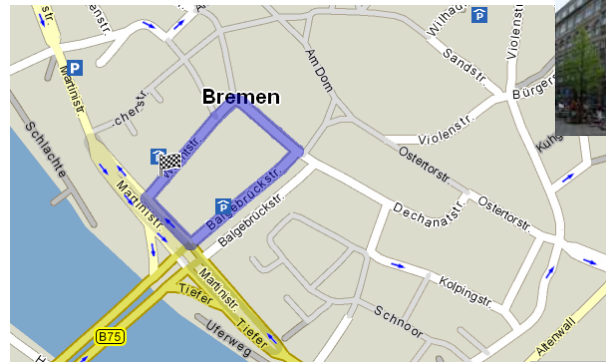

Anfahrt - So finden Sie uns leicht.

Bremen - In der Baumwollbörse

Wachtstraße 17-24
28195 Bremen

Ihr Weg zu uns:

Verlassen Sie die **A1** an der Anschlussstelle (**56**) **Bremen-Arsten** in Richtung **Flughafen Bremen, Bremen-Arsten, Bremen-Neustädter Hafen** und fahren Sie auf die Straße **Autobahnzubringer Arsten (B6)**. Sie passieren jetzt die Ortseinfahrt von **Bremen**. Bleiben Sie auf der Straße **Autobahnzubringer Arsten (B6)** und biegen Sie rechts in die **Friedrich-Ebert-Straße (B75)** ein. Fahren Sie weiter geradeaus auf die **Martinstraße** und biegen halb rechts in die **Wachtstraße** ein.

*Mit Werten in Führung gehen:
Vertrauen - Aufrichtigkeit - Zuverlässigkeit.*

ECK & OBERG GmbH & Co. KG

Bremen

In der Baumwollbörse
Wachtstraße 17-24
28195 Bremen
Telefon 0421 / 244 65 90

Kiel

Düsternbrooker Weg 75
24105 Kiel
Telefon 0431 / 90 89 99 - 0
Fax 0431 / 90 89 99 - 99